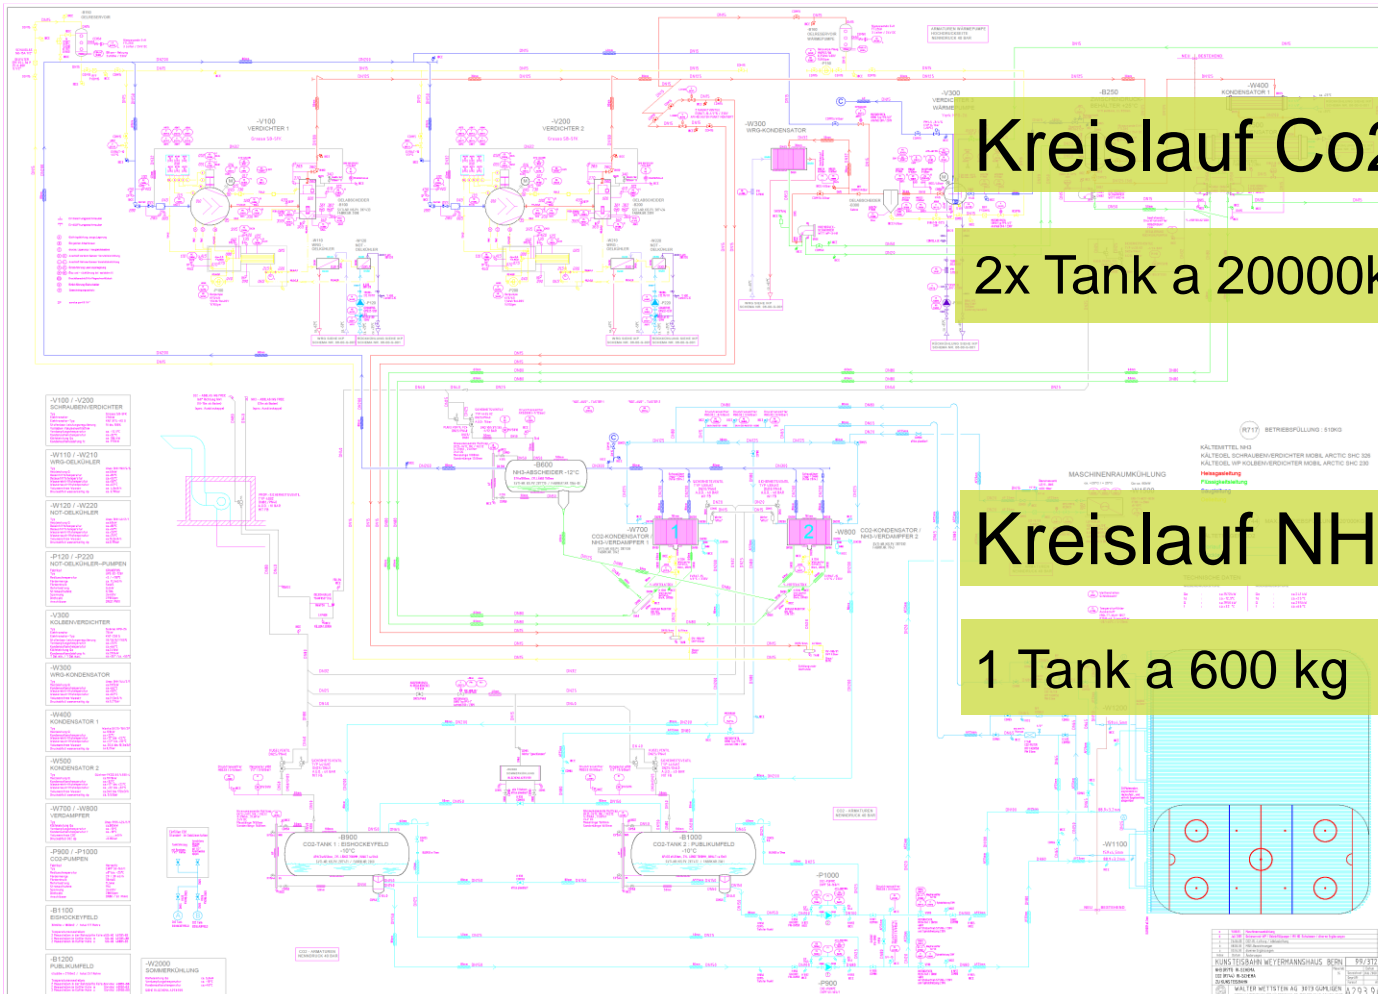

Kälteanlage Indirekter Kreislauf

Kreislauf Co2 (Eisfelder)
2x Tank a 20000kg Co2

Kreislauf NH3 (MHaus)
1 Tank a 600 kg