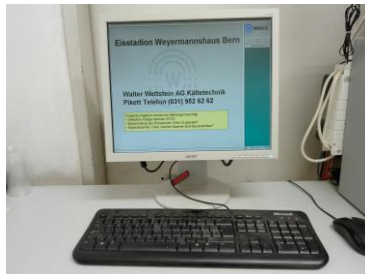

Bernbewegt!

Eisfläche
Besucher ca 75000

Kleines Hockeyfeld
17.0 m x 38.0 m

Hockeyfeld
29.0 m x 60.0 m

Publikumsfeld
43.0 m x 45.0 m

Bernbewegt!

Kälteanlage Indirekter Kreislauf

Kreislauf Co2 (Eisfelder)
2x Tank a 20000kg Co2

Eissteuerung automatisch

Bernbewegt!

Setzen den Cursor um ein Level zurück

Zum Ändern von Parametern

rwahl

eter

er

er-Verdichters