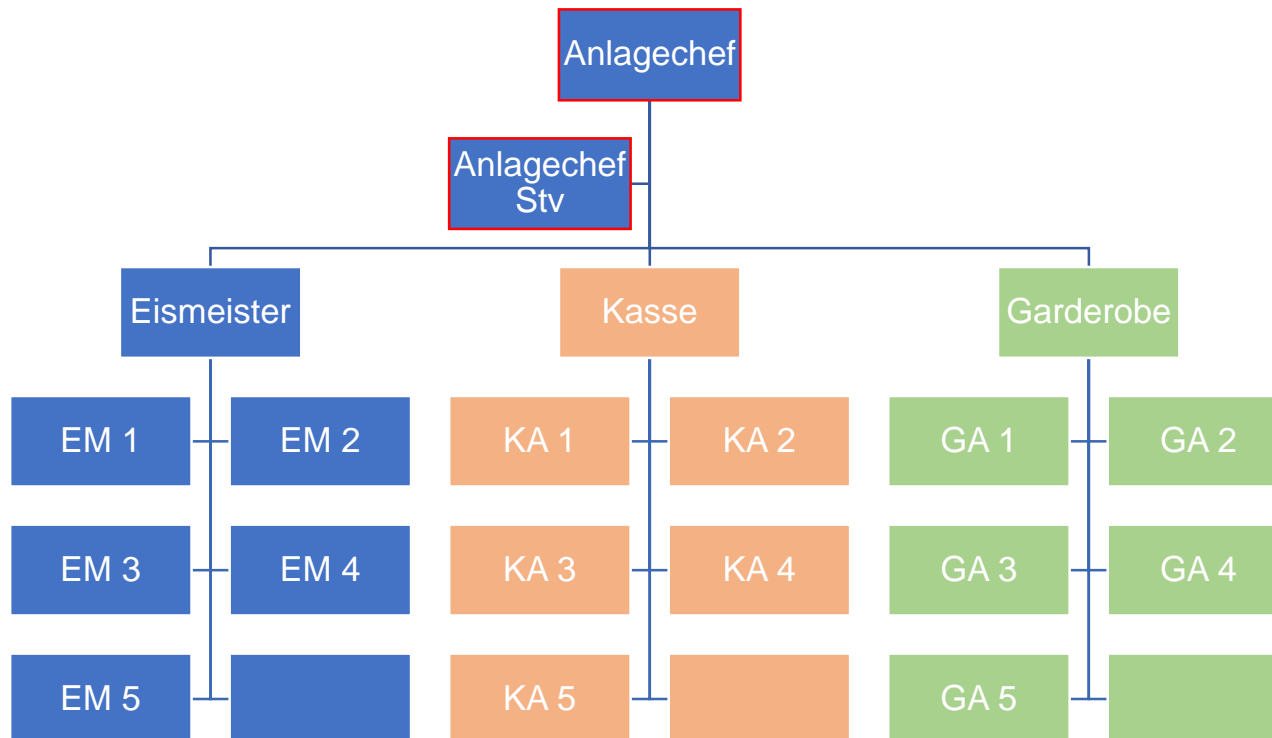

Organisation Personal KEB Weyer